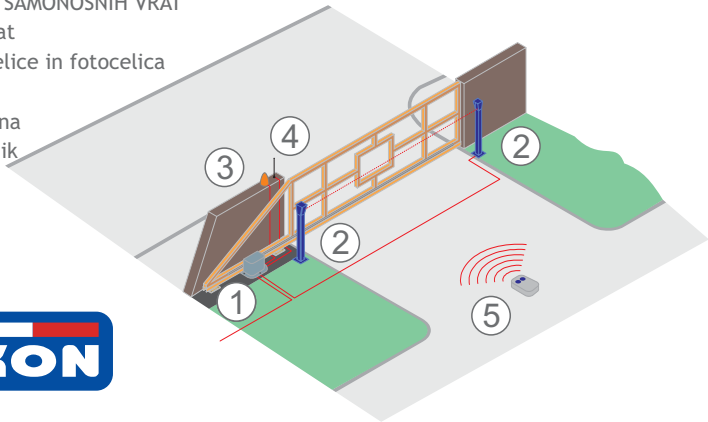

## ELEMENTI DRSNIH SAMONOSNIH VRAT

1-pogon drsnih vrat

2-stebriček fotocelice in fotocelica

3-signalna luč

4-sprejemna antena

5-daljinski oddajnik

**SALKON**